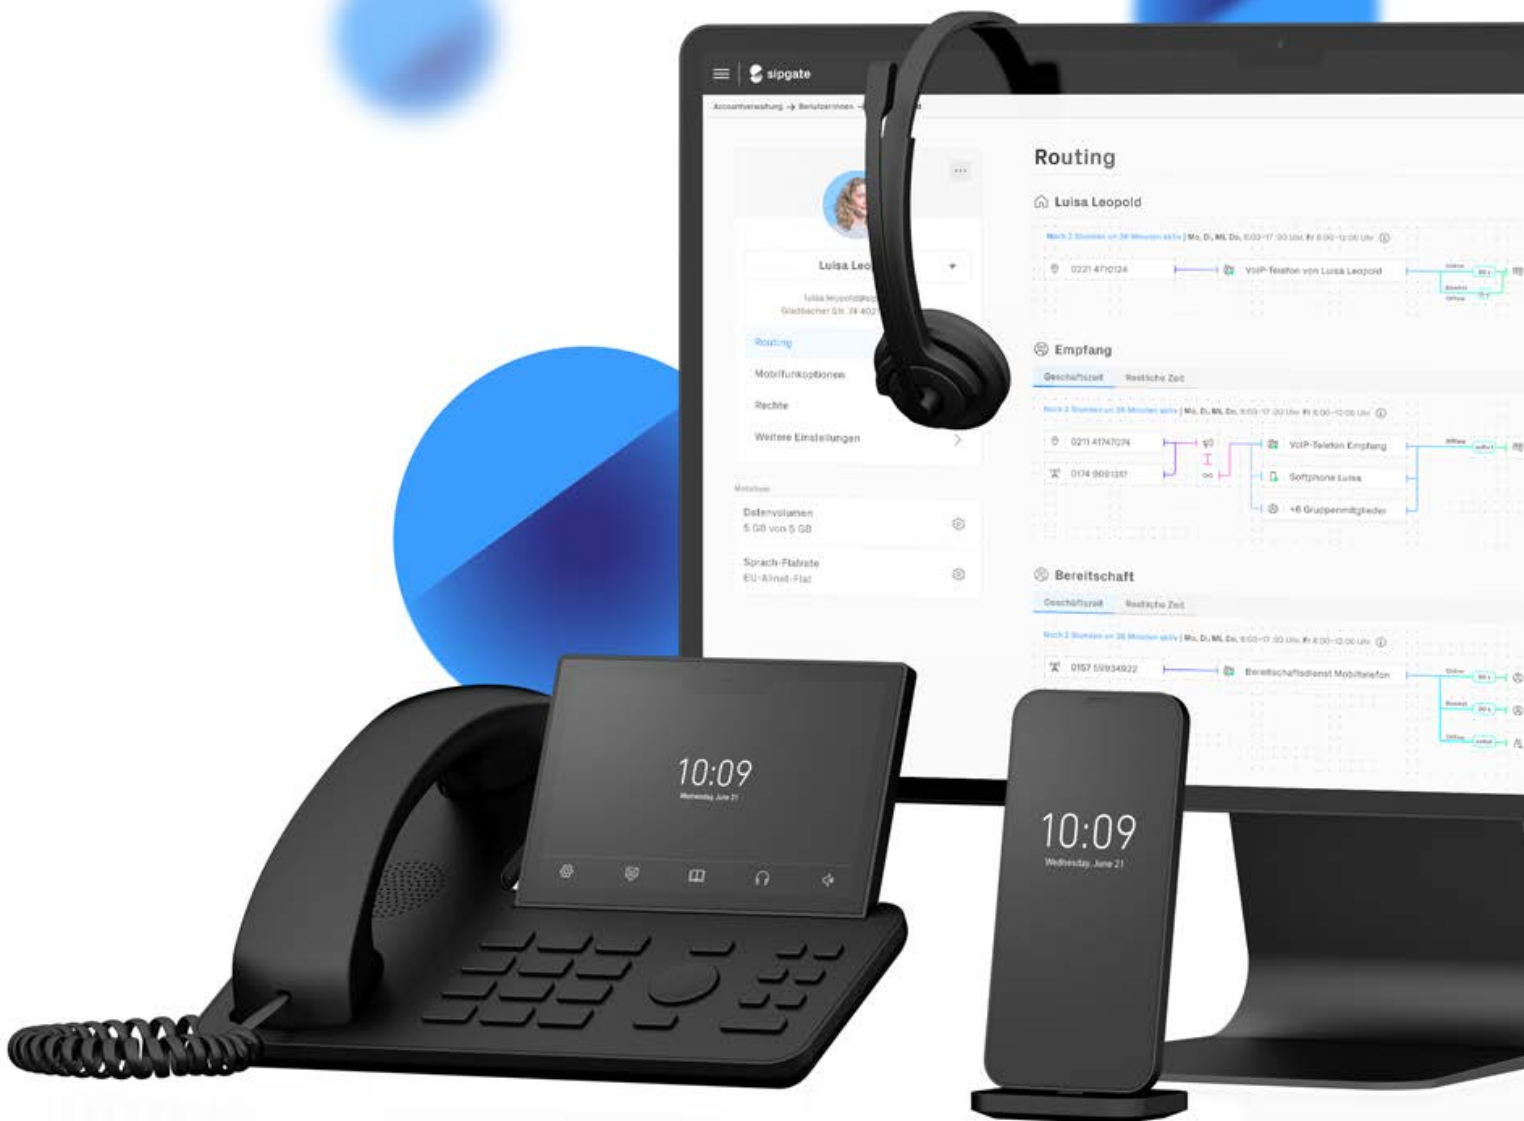

Preisliste und Funktionen

Übersicht aller Preise, Verbindungskosten, Flatrates und Funktionen.

Stand: November 2024

Die neuen Tarife gelten ab dem 1. Januar 2025

Alle Preise zzgl. MwSt.